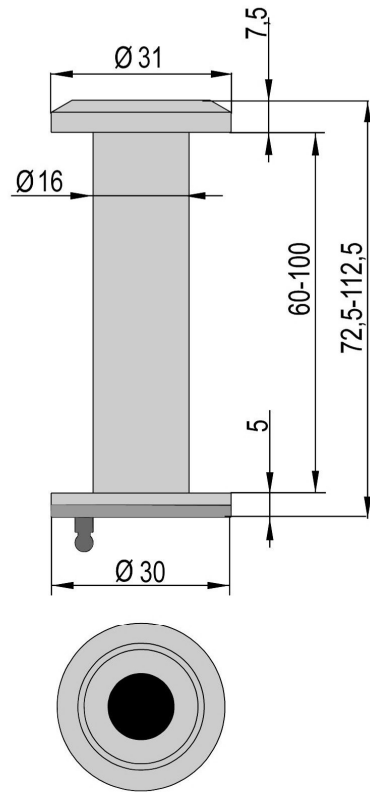

# SPIONCINO OTTICO IN ZAMA

<b>SPO16/CS</b>	Cromo satinato Satin chrome Satin Chrome
<b>SPO16/CL</b>	Cromo lucido Polished chrome Chrome poli
<b>SPO16/OL</b>	Ottone lucido Polished brass Laiton poli
<b>SPO16/BS</b>	Bronzo satinato Satin bronze Satin bronze

Door peephole viewer in zama.

Judas en zama.

ART.	Confez. Box	Peso Kg Weight	
<b>SPO16/CS</b>	10	0,065	
<b>SPO16/CL</b>	10	0,065	
<b>SPO16/OL</b>	10	0,065	
<b>SPO16/BS</b>	10	0,065	